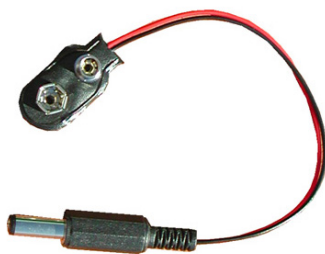

FERRAMENTA

Via Mondolfi, 56 LIVORNO

Tel. 0586 50.00.42

www.ferramentaardenza.it

- DUPLICAZIONE CHIAVI ELETTRONICHE AUTO E MOTO
- INTERVENTI DI APERTURA E RIPARAZIONE PORTE BLINDATE E CASSEFORTI

Cavetto Cisa Casseforti 7430-31-0

cod.: 4930

CAVETTI CISA CASSEFORTI DIGITALI 7430-31-0

/ pezzo