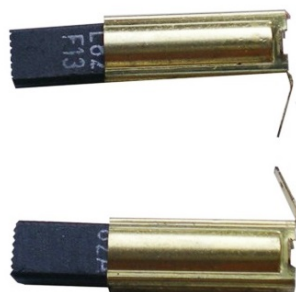

FERRAMENTA

Via Mondolfi, 56 LIVORNO

Tel. 0586 50.00.42

[www.ferramentaardenza.it](http://www.ferramentaardenza.it)

- **DUPLICAZIONE CHIAVI ELETTRONICHE AUTO E MOTO**
- **INTERVENTI DI APERTURA E RIPARAZIONE PORTE BLINDATE E CASSEFORTI**

## Spazzole Collomix

cod.: 478E

Spazzole Collomix per miscelatori Cx10 - Cx40c - Cx400hf 20567

/ CP