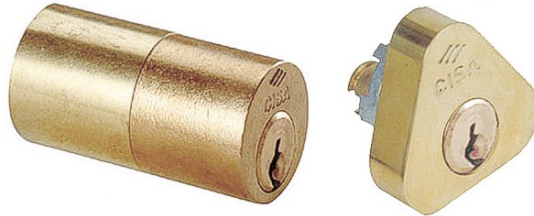

FERRAMENTA

Via Mondolfi, 56 LIVORNO

Tel. 0586 50.00.42

www.ferramentaardenza.it

- DUPLICAZIONE CHIAVI ELETTRONICHE AUTO E MOTO
- INTERVENTI DI APERTURA E RIPARAZIONE PORTE BLINDATE E CASSEFORTI

Cilindro Cisa Doppio

cod.: 9860

Cilindro Cisa doppio per serratura cancello per mod. 50121-50141-50211-50221-50421 02106-00-0 50471-50521-50571-50461

/ pezzo