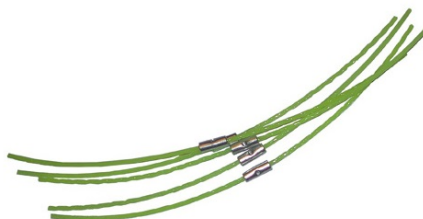

FERRAMENTA

Via Mondolfi, 56 LIVORNO

Tel. 0586 50.00.42

[www.ferramentaardenza.it](http://www.ferramentaardenza.it)

- **DUPLICAZIONE CHIAVI ELETTRONICHE AUTO E MOTO**
- **INTERVENTI DI APERTURA E RIPARAZIONE PORTE BLINDATE E CASSEFORTI**

Filo a spezzoni Bosch per Combitrim 26 conf.10 pz.

cod.: 956W

Filo a spezzoni Bosch per Combitrim 26 conf.10 pz. F016800181

/ CF