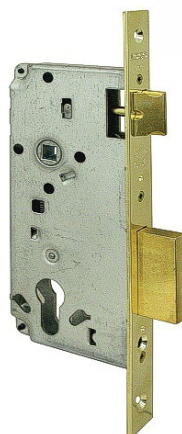

FERRAMENTA

Via Mondolfi, 56 LIVORNO

Tel. 0586 50.00.42

www.ferramentaardenza.it

- DUPLICAZIONE CHIAVI ELETTRONICHE AUTO E MOTO
- INTERVENTI DI APERTURA E RIPARAZIONE PORTE BLINDATE E CASSEFORTI

Serratura Cisa logo

cod.: 554E

Serratura Cisa Logo a infilare per legno c/scrocco + 1 mandata. Bordo quadro.
Codice Cisa: 5C611

/ pezzo