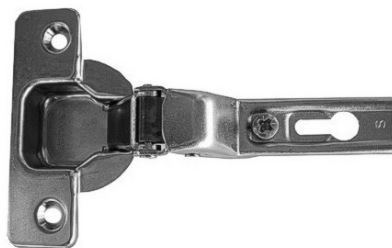

FERRAMENTA

Via Mondolfi, 56 LIVORNO

Tel. 0586 50.00.42

www.ferramentaardenza.it

- **DUPLICAZIONE CHIAVI ELETTRONICHE AUTO E MOTO**
- **INTERVENTI DI APERTURA E RIPARAZIONE PORTE BLINDATE E CASSEFORTI**

Cerniere per mobili cucina a.n. gomito collo mm.17 apertura
110° salice 9ABS99

cod.: 450Y

Cerniere per mobili cucina acciaio nichelato
gomito collo mm.17
apertura 110°
salice 9ABS99

/ NR