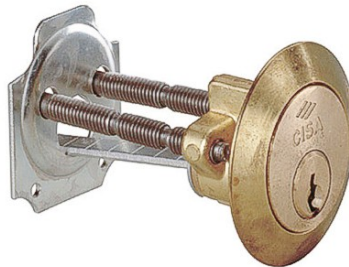

FERRAMENTA

Via Mondolfi, 56 LIVORNO

Tel. 0586 50.00.42

www.ferramentaardenza.it

- DUPLICAZIONE CHIAVI ELETTRONICHE AUTO E MOTO
- INTERVENTI DI APERTURA E RIPARAZIONE PORTE BLINDATE E CASSEFORTI

Cilindro Cisa per serrature a applicare

cod.: 4166

Cilindro cisa per serrature ad applicare 5 pistoni 02500-00-0

/ pezzo