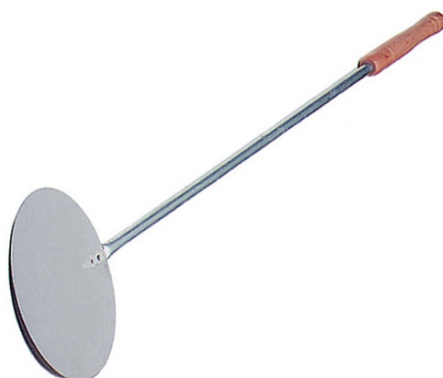

FERRAMENTA

Via Mondolfi, 56 LIVORNO

Tel. 0586 50.00.42

www.ferramentaardenza.it

- **DUPLICAZIONE CHIAVI ELETTRONICHE AUTO E MOTO**
- **INTERVENTI DI APERTURA E RIPARAZIONE PORTE BLINDATE E CASSEFORTI**

Pale acc. inox x forno manicate tonde BF22

cod.: 150A

Pale acciaio inox per forno manicate tonde BF22

/ pz