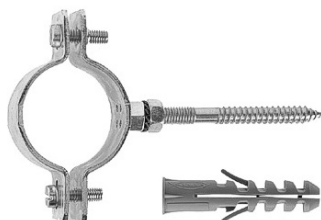

FERRAMENTA

Via Mondolfi, 56 LIVORNO

Tel. 0586 50.00.42

www.ferramentaardenza.it

- **DUPLICAZIONE CHIAVI ELETTRONICHE AUTO E MOTO**
- **INTERVENTI DI APERTURA E RIPARAZIONE PORTE BLINDATE E CASSEFORTI**

Collari x tubi Fischer acciaio CPT 501130

cod.: 1468

Collari per tubi Fischer acciaio

/ NR