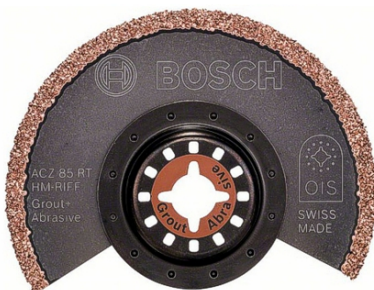

FERRAMENTA

Via Mondolfi, 56 LIVORNO

Tel. 0586 50.00.42

www.ferramentaardenza.it

- DUPLICAZIONE CHIAVI ELETTRONICHE AUTO E MOTO
- INTERVENTI DI APERTURA E RIPARAZIONE PORTE BLINDATE E CASSEFORTI

Lama Bosch per PMF Taglio Piastrelle e Muratura 85mm

cod.: 3484

Lama Bosch Taglio Piastrelle e Muratura 85mm PMF190E ACZ85RT 2609256952

/ Pezzo