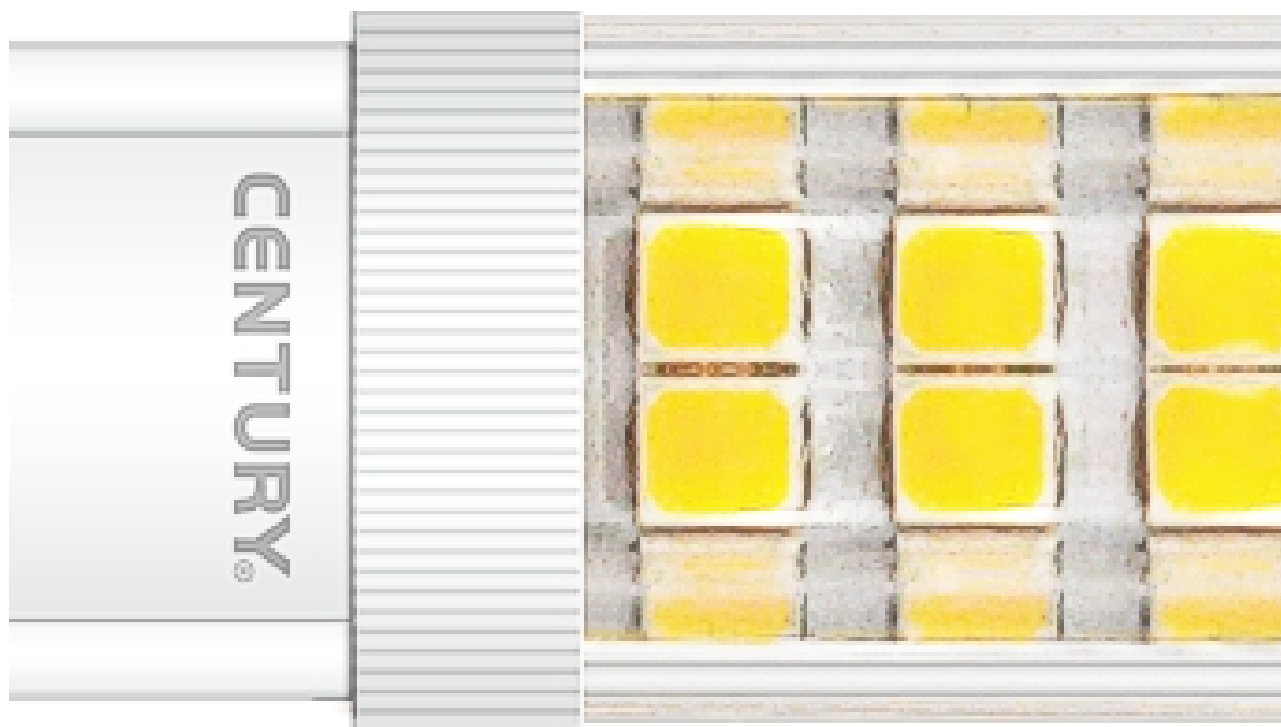

FERRAMENTA

Via Mondolfi, 56 LIVORNO

Tel. 0586 50.00.42

www.ferramentaardenza.it

- DUPLICAZIONE CHIAVI ELETTRONICHE AUTO E MOTO
- INTERVENTI DI APERTURA E RIPARAZIONE PORTE BLINDATE E CASSEFORTI

316Y

cod.: 316Y

LAMPADE SPECIALI LED G9 W.3,5 300LM 3000K MM.16X48 PIXYFULL 350930

/ NR