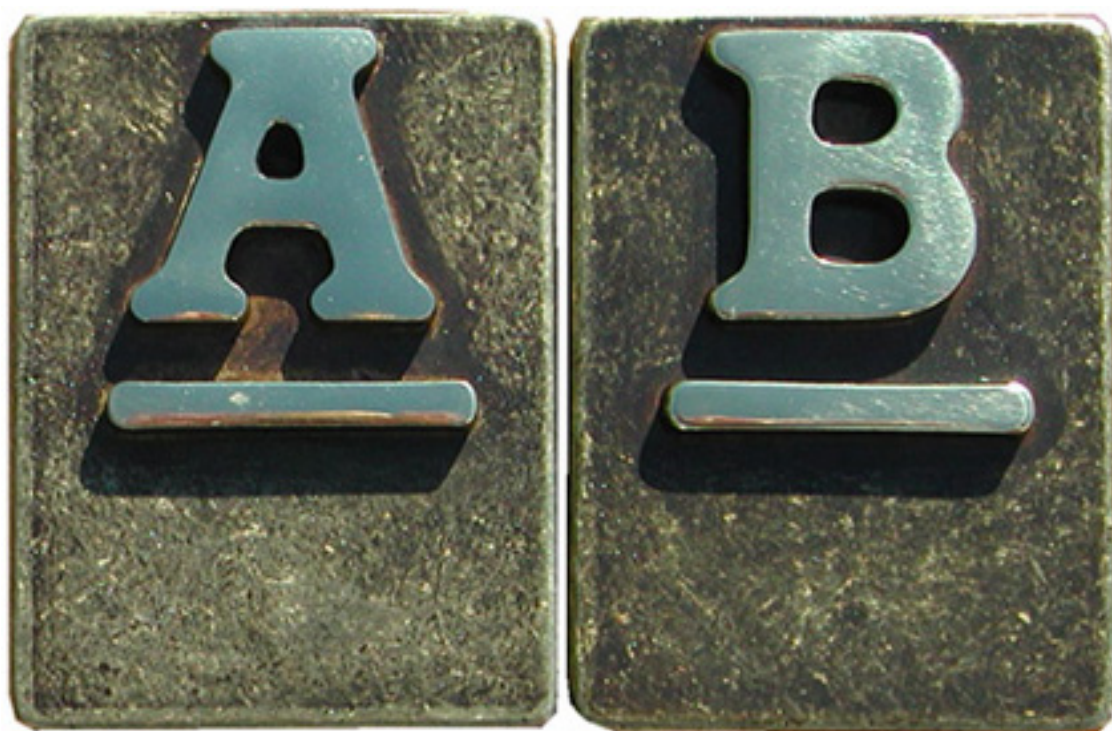

FERRAMENTA

Via Mondolfi, 56 LIVORNO

Tel. 0586 50.00.42

www.ferramentaardenza.it

■ DUPLICAZIONE CHIAVI ELETTRONICHE AUTO E MOTO

■ INTERVENTI DI APERTURA E RIPARAZIONE
PORTE BLINDATE E CASSEFORTI

2596

cod.: 2596

LETTERE ALUBOX X NUMERI CIVICI O.ANTICATO

/ NR