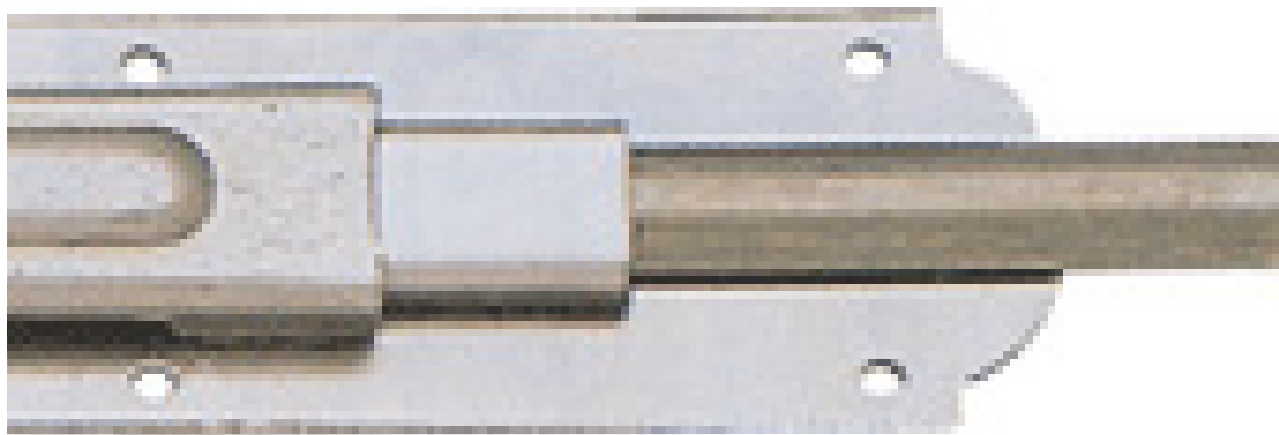

FERRAMENTA

Via Mondolfi, 56 LIVORNO

Tel. 0586 50.00.42

www.ferramentaardenza.it

- **DUPLICAZIONE CHIAVI ELETTRONICHE AUTO E MOTO**
- **INTERVENTI DI APERTURA E RIPARAZIONE PORTE BLINDATE E CASSEFORTI**

1274

cod.: 1274

CATENACCI VERT.1/2 PESO POMO OTTONE 270

/ NR