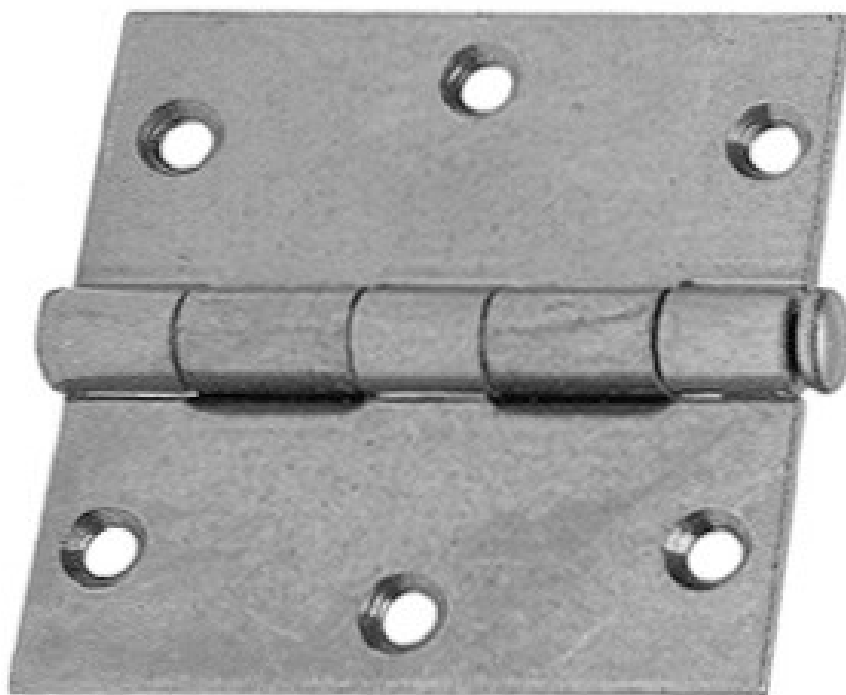

FERRAMENTA

Via Mondolfi, 56 LIVORNO

Tel. 0586 50.00.42

www.ferramentaardenza.it

- DUPLICAZIONE CHIAVI ELETTRONICHE AUTO E MOTO
- INTERVENTI DI APERTURA E RIPARAZIONE PORTE BLINDATE E CASSEFORTI

1112

cod.: 1112

CERNIERE S/SFILARE A.Z. EXTRA PESANTI 804

/ NR