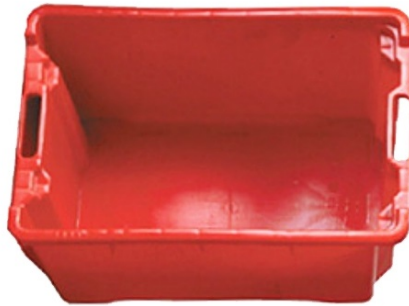

FERRAMENTA

Via Mondolfi, 56 LIVORNO

Tel. 0586 50.00.42

[www.ferramentaardenza.it](http://www.ferramentaardenza.it)

- **DUPLICAZIONE CHIAVI ELETTRONICHE AUTO E MOTO**
- **INTERVENTI DI APERTURA E RIPARAZIONE PORTE BLINDATE E CASSEFORTI**

## Casse pvc alimentare rosse lt.50 M300000 sovrapp/impilabili

cod.: 032Y

Dimensioni : 52x42x29 cm, colore rosso.Fondo e pareti chiuse

/NR