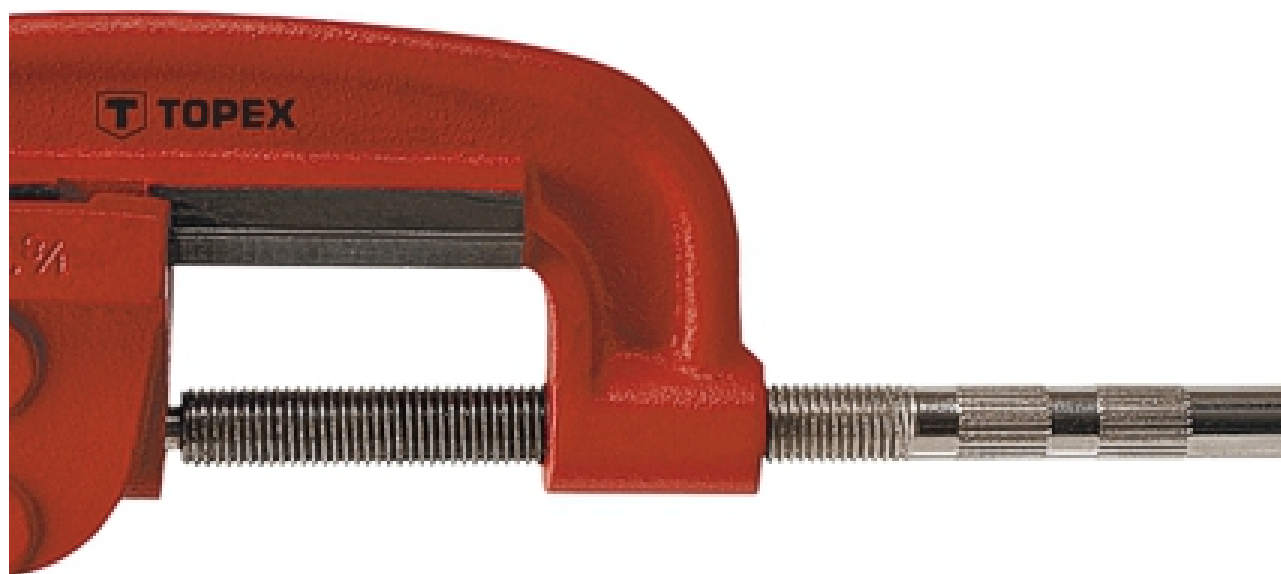

FERRAMENTA

Via Mondolfi, 56 LIVORNO

Tel. 0586 50.00.42

www.ferramentaardenza.it

- DUPLICAZIONE CHIAVI ELETTRONICHE AUTO E MOTO
- INTERVENTI DI APERTURA E RIPARAZIONE PORTE BLINDATE E CASSEFORTI

030H

cod.: 030H

TAGLIATUBI TOPEX T/PROFESSIONALE 1/8-2 3-50 MM. 34D038

/ NR