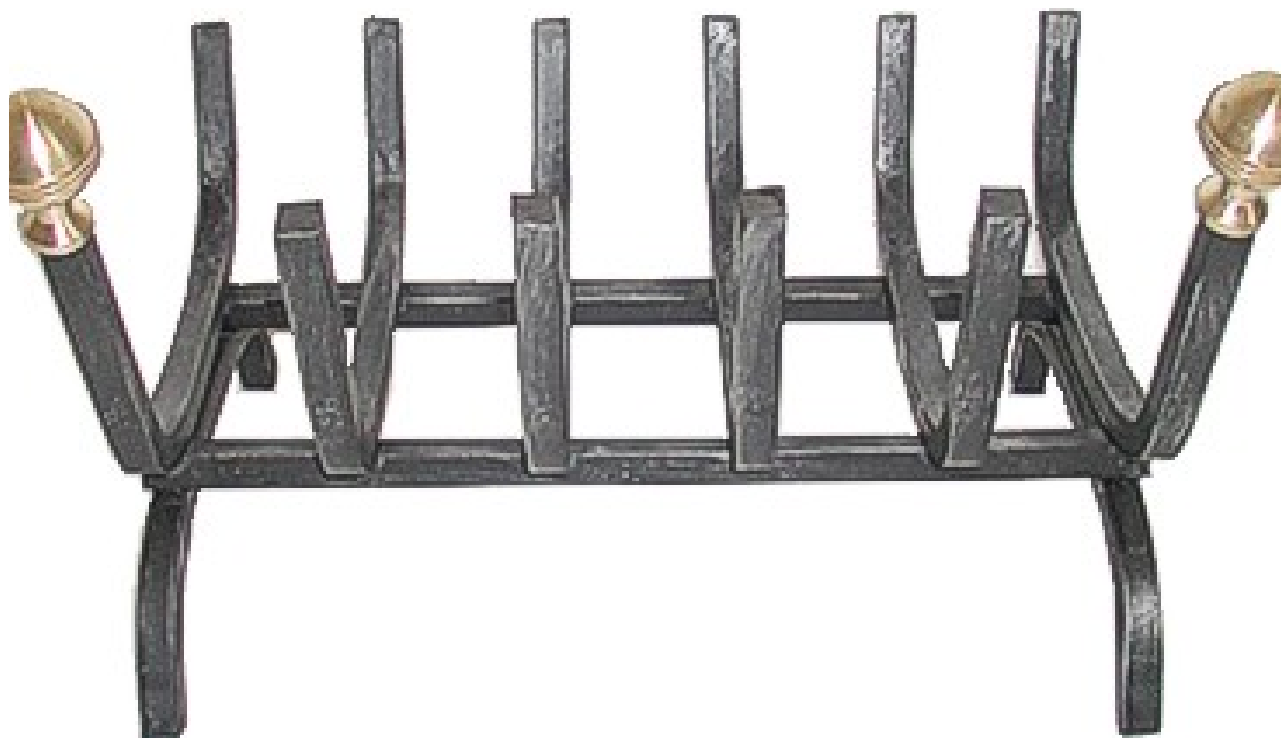

FERRAMENTA

Via Mondolfi, 56 LIVORNO

Tel. 0586 50.00.42

www.ferramentaardenza.it

- **DUPLICAZIONE CHIAVI ELETTRONICHE AUTO E MOTO**
- **INTERVENTI DI APERTURA E RIPARAZIONE PORTE BLINDATE E CASSEFORTI**

020W

cod.: 020W

BRUCIALEGNA FERRO QUADRO MM.18 C/POMI OTTONE 330/9

/ NR