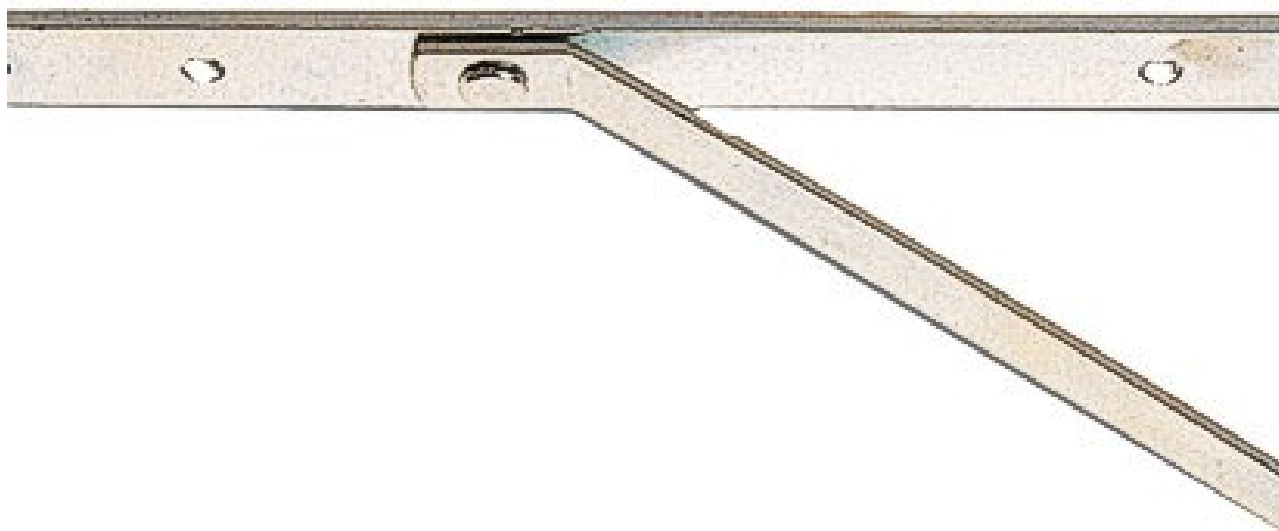

FERRAMENTA

Via Mondolfi, 56 LIVORNO

Tel. 0586 50.00.42

www.ferramentaardenza.it

■ **DUPLICAZIONE CHIAVI ELETTRONICHE AUTO E MOTO**

■ **INTERVENTI DI APERTURA E RIPARAZIONE
PORTE BLINDATE E CASSEFORTI**

0152

cod.: 0152

MENSOLE TENDE C/SAETTA MM.15X3 FZC 553L

/ NR