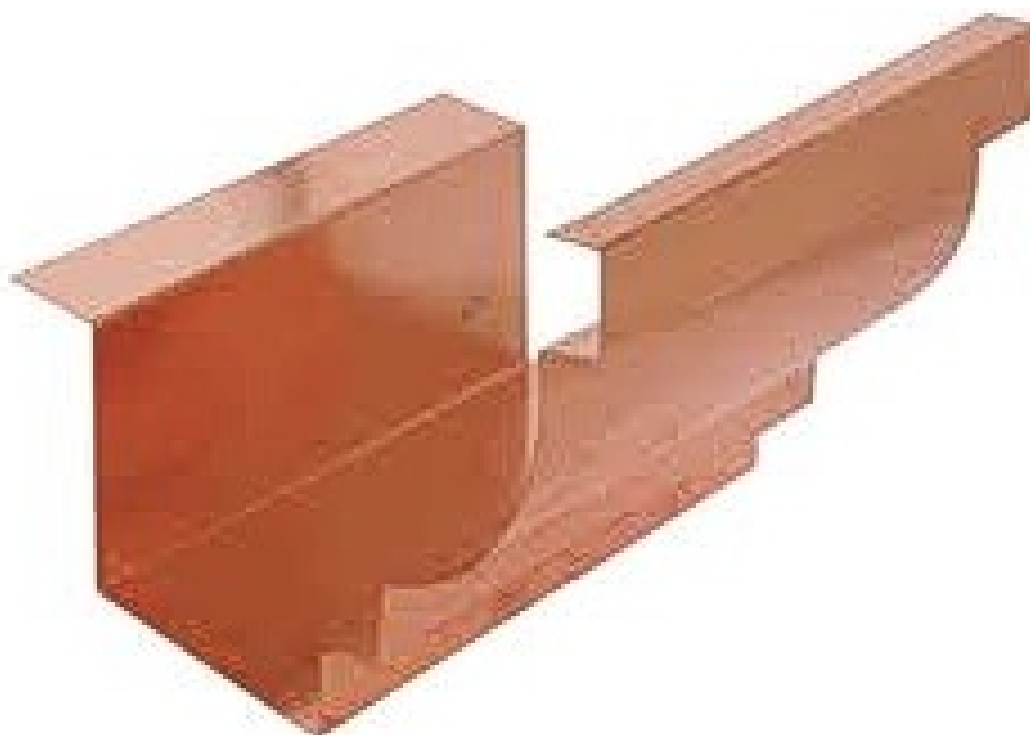

FERRAMENTA

Via Mondolfi, 56 LIVORNO

Tel. 0586 50.00.42

www.ferramentaardenza.it

■ **DUPLICAZIONE CHIAVI ELETTRONICHE AUTO E MOTO**

■ **INTERVENTI DI APERTURA E RIPARAZIONE
PORTE BLINDATE E CASSEFORTI**

0021

cod.: 0021

CANALE RAME DISEGNO

/KG