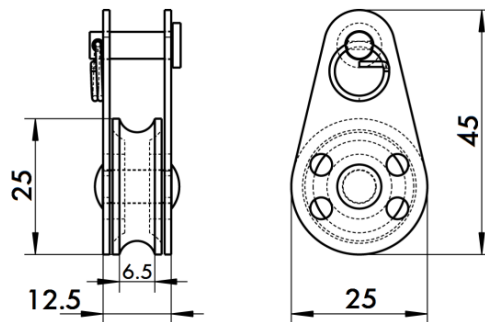

cod.: 83890000004

Bozzello semplice con perno removibile e puleggia di nylon, aisi 304 / A2

Cavo Wire (mm) 6

Carico di lavoro (Kg) working Load (Kg) 87,50

Carico rottura (Kg)* Breaking Load (Kg)* 350

Attenzione!!! Le caratteristiche tecniche sopra riportate, sono puramente indicative e possono subire variazioni da lotto a lotto, a seconda della produzione

/ Pezzo