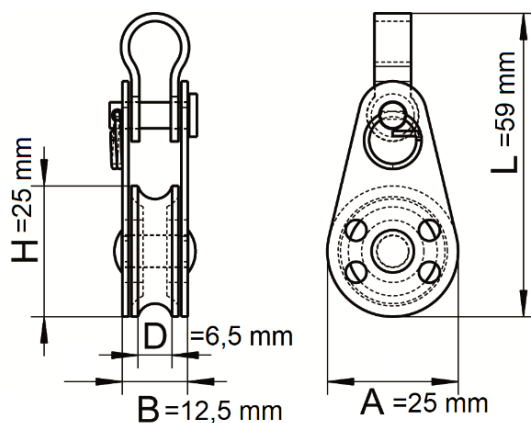

FERRAMENTA

Via Mondolfi, 56 LIVORNO

Tel. 0586 50.00.42

www.ferramentaardenza.it

- DUPLICAZIONE CHIAVI ELETTRONICHE AUTO E MOTO
- INTERVENTI DI APERTURA E RIPARAZIONE PORTE BLINDATE E CASSEFORTI

Bozzello Semplice Con Staffa

cod.: 83910000004

Bozzello semplice con staffa, perno rimovibile e puleggia di nylon, aisi 304 / A2

Cavo Wire (mm) 6

Carico di lavoro (Kg) working Load (Kg) 87.50

Carico rottura (Kg)* Breaking Load (Kg)* 350