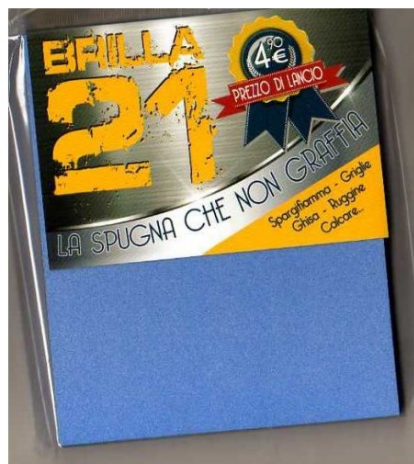

FERRAMENTA

Via Mondolfi, 56 LIVORNO

Tel. 0586 50.00.42

www.ferramentaardenza.it

- DUPLICAZIONE CHIAVI ELETTRONICHE AUTO E MOTO
- INTERVENTI DI APERTURA E RIPARAZIONE PORTE BLINDATE E CASSEFORTI

Spugna Brilla 21 in schiuma poliuretanic

cod.: Brilla21

Lucida e elimina qualsiasi tipo di incrostazioni, macchie, calcare, ossido e graffi senza danneggiare le superfici.

Si usa per: lavelli, piani cottura, cappe e pentole in acciaio inox lucido, oggetti in rame, vetri temperati quali vetri dei forni termo camini e stufe a pellet.