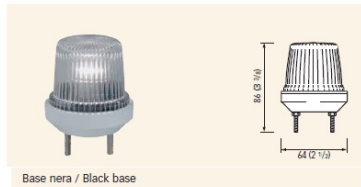

FERRAMENTA

Via Mondolfi, 56 LIVORNO

Tel. 0586 50.00.42

www.ferramentaardenza.it

- DUPLICAZIONE CHIAVI ELETTRONICHE AUTO E MOTO
- INTERVENTI DI APERTURA E RIPARAZIONE PORTE BLINDATE E CASSEFORTI

Faretto fonda base nera

cod.: LF208NV

Fondi per imbarcazioni inferiore ai 20 mt.

/ pz