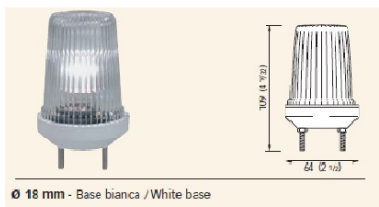

FERRAMENTA

Via Mondolfi, 56 LIVORNO

Tel. 0586 50.00.42

www.ferramentaardenza.it

- DUPLICAZIONE CHIAVI ELETTRONICHE AUTO E MOTO
- INTERVENTI DI APERTURA E RIPARAZIONE PORTE BLINDATE E CASSEFORTI

Faretto fonda base bianca ø 18 mm

cod.: LF210BV

Fondi per imbarcazioni inferiori ai 20 mt

/ pz