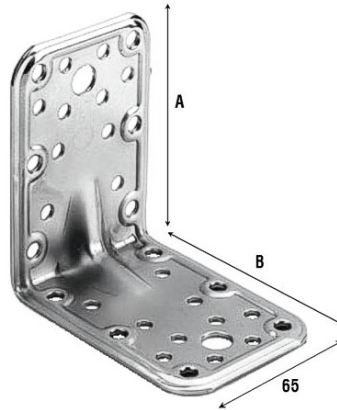

FERRAMENTA

Via Mondolfi, 56 LIVORNO

Tel. 0586 50.00.42

www.ferramentaardenza.it

- DUPLICAZIONE CHIAVI ELETTRONICHE AUTO E MOTO
- INTERVENTI DI APERTURA E RIPARAZIONE PORTE BLINDATE E CASSEFORTI

Giunzioni A Angolo Inox c/rinforzo mm.A90XB90

cod.: 234H

Giunzioni a angolo inox c/rinforzo mm.A90XB90 773IN99P8

/ pz