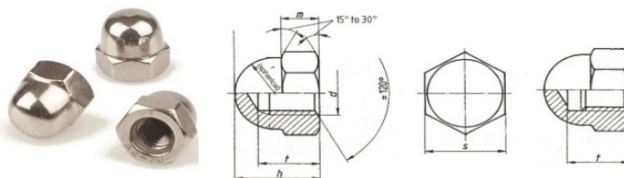

FERRAMENTA

Via Mondolfi, 56 LIVORNO

Tel. 0586 50.00.42

www.ferramentaardenza.it

- DUPLICAZIONE CHIAVI ELETTRONICHE AUTO E MOTO
- INTERVENTI DI APERTURA E RIPARAZIONE PORTE BLINDATE E CASSEFORTI

Dado DIN 1587-M4-A-A2

cod.: 57210400002

Ø d	M4	M5	M8	M10
m	3,2/2,9	4/3,7	6,5/6,14	8/7,64
h	7,64	9,64	14,57	17,57
s	6,78	7,78	12,73	16,73
t	5,26/5,74	7,21/7,79	10,65/11,35	12,65/13,35

Dado esagonale cieco con calotta sferica.
Conf.10 pz