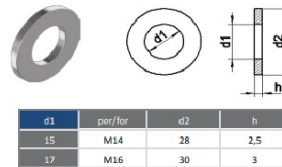

## Rondella DIN125A-15.0 X M14-A2

cod.: 65921400002

d1	per/for	d2	h
15	M14	28	2,5
17	M16	30	3

Rondella piana tipo A senza smusso  
Conf. 10 pz

/ cf