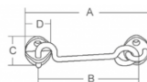

FERRAMENTA

Via Mondolfi, 56 LIVORNO

Tel. 0586 50.00.42

www.ferramentaardenza.it

- DUPLICAZIONE CHIAVI ELETTRONICHE AUTO E MOTO
- INTERVENTI DI APERTURA E RIPARAZIONE PORTE BLINDATE E CASSEFORTI

Gancetto Doppio Snodo In Ottone Cromato

cod.: 484818

Articolo	A mm	B mm	C mm	D mm
4848180	80	65	33	19
4848181	99	80		
4848182	120	100		

Gancetto fermaporte in ottone cromato a doppio snodo

/ pezzo