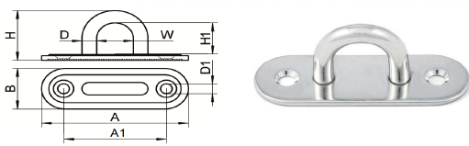

FERRAMENTA

Via Mondolfi, 56 LIVORNO

Tel. 0586 50.00.42

www.ferramentaardenza.it

- DUPLICAZIONE CHIAVI ELETTRONICHE AUTO E MOTO
- INTERVENTI DI APERTURA E RIPARAZIONE PORTE BLINDATE E CASSEFORTI

## Piastra A Due Fori Con Occhiello

cod.: 82664101604

Codice Articolo Item Number	D (mm)	B (mm)	A (mm)	A1 (mm)	H (mm)	H1 (mm)	W (mm)	D1 (mm)
82664101604	5	15	45	31	20	13	10	4.3

 **Attenzione!!!** Le dimensioni riportate nelle schede tecniche, possono subire variazioni minime da lotto a lotto e a seconda della produzione.  
In particolare, non praticare i fori prima di ricevere il prodotto.  
*Pay attention!!! The dimensions shown in the data sheets are subject to minimal variations (different production line batches).  
In particular, do not drill the holes before receiving the product.*

Piastra in acciaio inox con cavallotto.

/ pezzo