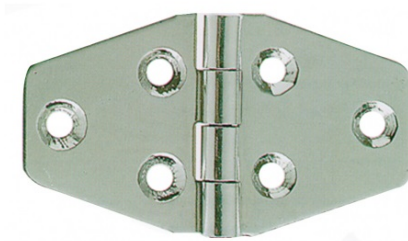

FERRAMENTA

Via Mondolfi, 56 LIVORNO

Tel. 0586 50.00.42

www.ferramentaardenza.it

- **DUPLICAZIONE CHIAVI ELETTRONICHE AUTO E MOTO**
- **INTERVENTI DI APERTURA E RIPARAZIONE PORTE BLINDATE E CASSEFORTI**

Cerniera inox esagonale mm.40X68

cod.: 4949202

Cerniere in acciaio inox lucidate a specchio dim. mm.40X68 spessore mm. 1,5

/ pz