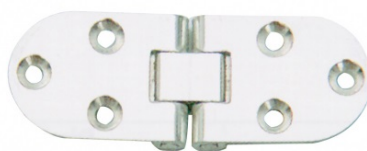

FERRAMENTA

Via Mondolfi, 56 LIVORNO

Tel. 0586 50.00.42

www.ferramentaardenza.it

- DUPLICAZIONE CHIAVI ELETTRONICHE AUTO E MOTO
- INTERVENTI DI APERTURA E RIPARAZIONE PORTE BLINDATE E CASSEFORTI

## Cerniera Inox Con Arresto

cod.: 80183008004

Cerniera in acciaio inox con arresto per tavoli, lucidate a specchio, dim. mm. 80x30, spessore mm. 2.

/ pezzo