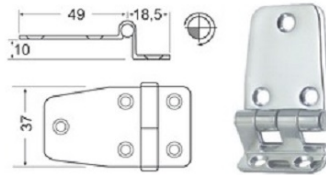

FERRAMENTA

Via Mondolfi, 56 LIVORNO

Tel. 0586 50.00.42

www.ferramentaardenza.it

- DUPLICAZIONE CHIAVI ELETTRONICHE AUTO E MOTO
- INTERVENTI DI APERTURA E RIPARAZIONE PORTE BLINDATE E CASSEFORTI

Cerniera a Sbalzo Acciaio Inox

cod.: 38.441.57

Drawn from DWH Osculati Srl

Cerniera a sbalzo in acciaio inox lucidate a specchio, con smorzamento delle vibrazioni tramite asse centrale frenato. Misura 67.5X37mm

/ pezzo