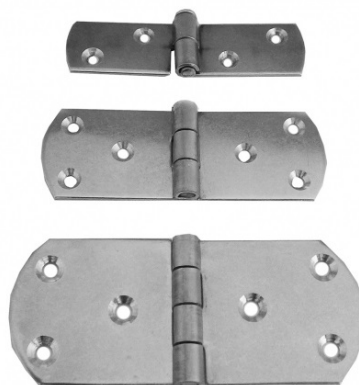

FERRAMENTA

Via Mondolfi, 56 LIVORNO

Tel. 0586 50.00.42

www.ferramentaardenza.it

■ **DUPLICAZIONE CHIAVI ELETTRONICHE AUTO E MOTO**

■ **INTERVENTI DI APERTURA E RIPARAZIONE
PORTE BLINDATE E CASSEFORTI**

Cerniera inox mm. 85 X 30

cod.: 4949271

Cerniere in acciaio inox lucidate a specchio spessore mm. 1,5

/ pezzo