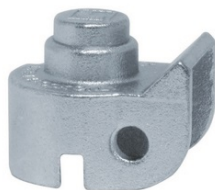

FERRAMENTA

Via Mondolfi, 56 LIVORNO

Tel. 0586 50.00.42

www.ferramentaardenza.it

- **DUPLICAZIONE CHIAVI ELETTRONICHE AUTO E MOTO**
- **INTERVENTI DI APERTURA E RIPARAZIONE PORTE BLINDATE E CASSEFORTI**

Blocco per leva piatta lucchettabile

cod.: 354-151-1

Il blocco è applicabile alle valvole a sfera ed ai rubinetti portagomma con leva piatta.

/ pz