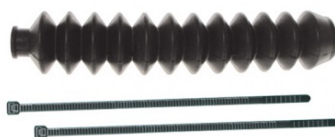

FERRAMENTA

Via Mondolfi, 56 LIVORNO

Tel. 0586 50.00.42

www.ferramentaardenza.it

- **DUPLICAZIONE CHIAVI ELETTRONICHE AUTO E MOTO**
- **INTERVENTI DI APERTURA E RIPARAZIONE PORTE BLINDATE E CASSEFORTI**

Soffietto di protezione in gomma

cod.: 4343821

Soffietto di protezione in gomma per barre di rinvio lung. mm. 190, Ø est. mm. 38, Ø int. mm. 24 - 10

/ pz