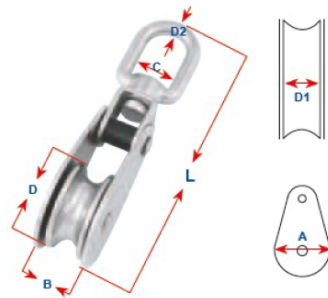

FERRAMENTA

Via Mondolfi, 56 LIVORNO

Tel. 0586 50.00.42

www.ferramentaardenza.it

- DUPLICAZIONE CHIAVI ELETTRONICHE AUTO E MOTO
- INTERVENTI DI APERTURA E RIPARAZIONE PORTE BLINDATE E CASSEFORTI

Bozzello con snodo ruota inox

cod.: 83690002504

| D (mm) | D1 (mm) | D2 (mm) | A (mm) | B (mm) | C (mm) | L (mm) |
|-----------|------------|------------|-----------|-----------|-----------|-----------|
| 25 | 10 | 5 | 27 | 24 | 13 | 88 |

Bozzello con snodo, 1 ruota inox
A2 / AISI 304

/ pezzo