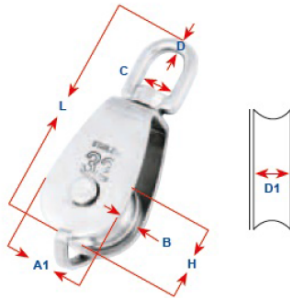

FERRAMENTA

Via Mondolfi, 56 LIVORNO

Tel. 0586 50.00.42

www.ferramentaardenza.it

- DUPLICAZIONE CHIAVI ELETTRONICHE AUTO E MOTO
- INTERVENTI DI APERTURA E RIPARAZIONE PORTE BLINDATE E CASSEFORTI

Bozzello Semplice C/Ruota Inox

cod.: 83930002504

H (mm)	D1 (mm)	A1 (mm)	Per cavo For wire rope \varnothing	B (mm)	C (mm)	D (mm)	L (mm)
25	12	30	6	24	15	6	83

Bozzello semplice con occhiello girevole e arricavo, aisi 304 / A2 ruota inox 25mm A2 / AISI 304