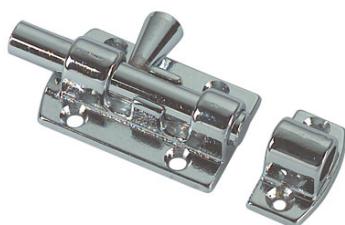

FERRAMENTA

Via Mondolfi, 56 LIVORNO

Tel. 0586 50.00.42

www.ferramentaardenza.it

- **DUPLICAZIONE CHIAVI ELETTRONICHE AUTO E MOTO**
- **INTERVENTI DI APERTURA E RIPARAZIONE PORTE BLINDATE E CASSEFORTI**

Catenaccio in ottone cromato

cod.: 4848675

Catenaccio in fusione di ottone cromato.

Misura dim. lung. mm. 59 x larg. mm. 27.

Made in italy

/ pezzo