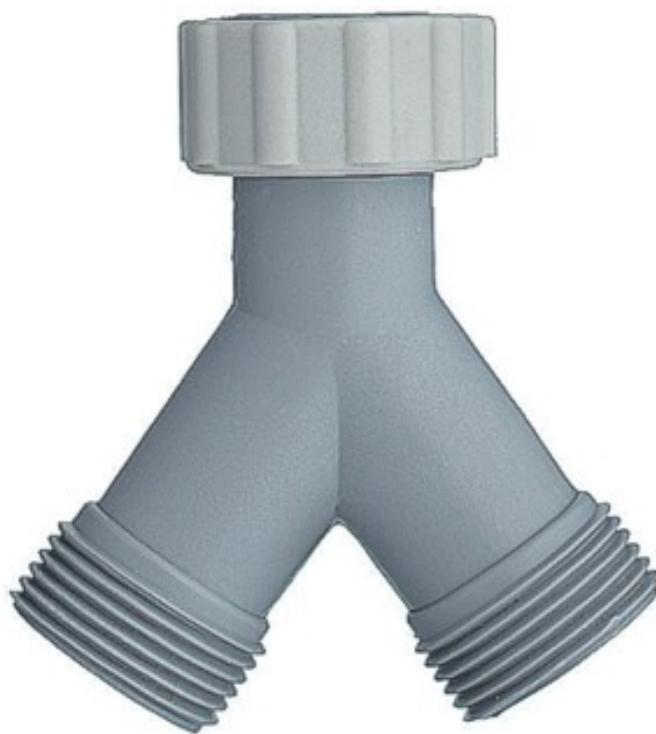

FERRAMENTA

Via Mondolfi, 56 LIVORNO

Tel. 0586 50.00.42

www.ferramentaardenza.it

- **DUPLICAZIONE CHIAVI ELETTRONICHE AUTO E MOTO**
- **INTERVENTI DI APERTURA E RIPARAZIONE PORTE BLINDATE E CASSEFORTI**

7972

cod.: 7972

DERIVAZIONI TRE VIE P/TUBI CARICO LAVATRICI 3/4X3/4MX3/4F 104160300

/ NR