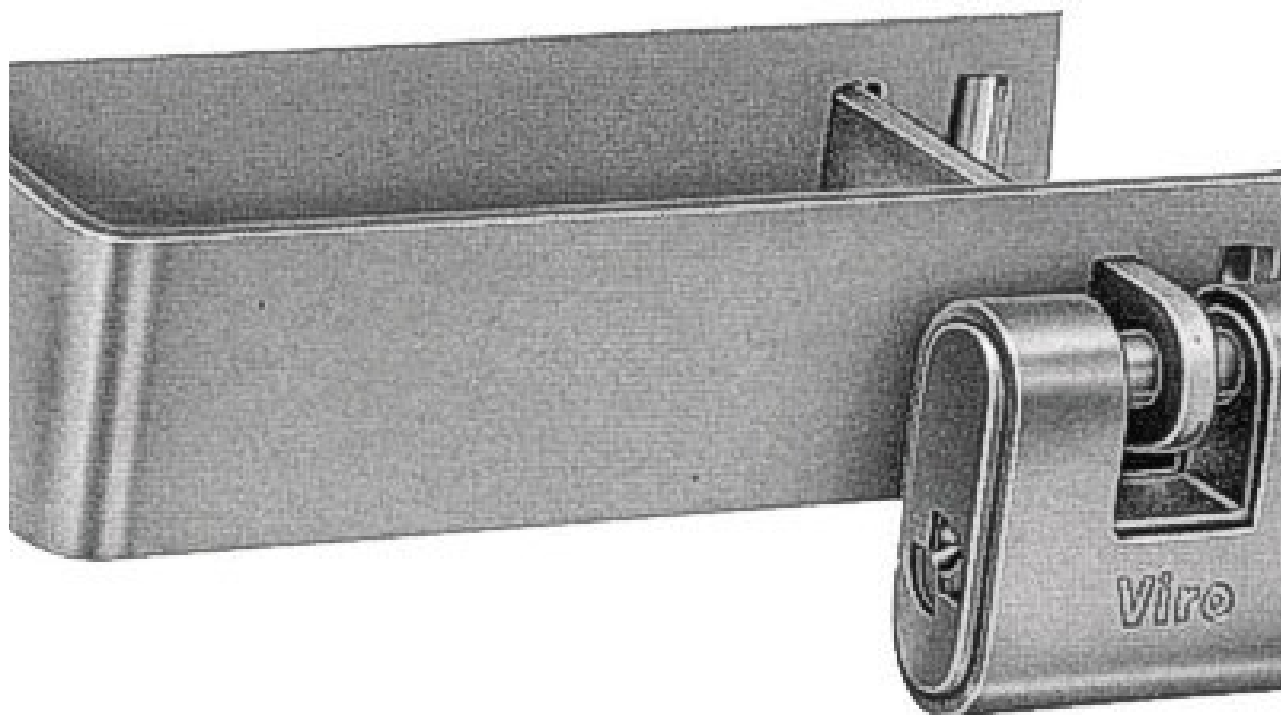

FERRAMENTA

Via Mondolfi, 56 LIVORNO

Tel. 0586 50.00.42

www.ferramentaardenza.it

- **DUPLICAZIONE CHIAVI ELETTRONICHE AUTO E MOTO**
- **INTERVENTI DI APERTURA E RIPARAZIONE PORTE BLINDATE E CASSEFORTI**

7958

cod.: 7958

CRAVATTE PORTALUCCH.VIRO 60X136X156 0677

/ NR