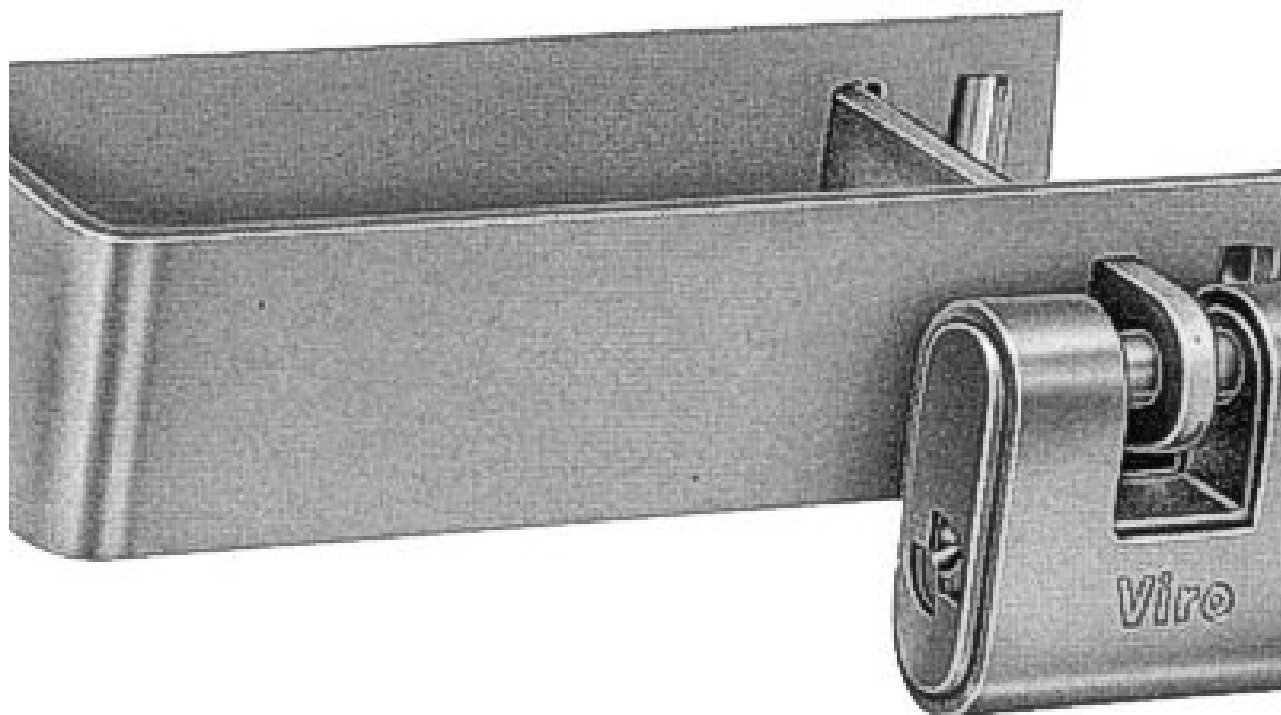

FERRAMENTA

Via Mondolfi, 56 LIVORNO

Tel. 0586 50.00.42

www.ferramentaardenza.it

■ DUPLICAZIONE CHIAVI ELETTRONICHE AUTO E MOTO

■ INTERVENTI DI APERTURA E RIPARAZIONE
PORTE BLINDATE E CASSEFORTI

7956

cod.: 7956

CRAVATTE PORTALUCCH.VIRO 50X96X116 0676

/ NR