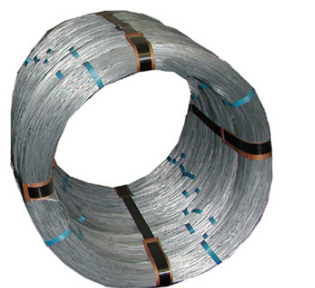

FERRAMENTA

Via Mondolfi, 56 LIVORNO

Tel. 0586 50.00.42

www.ferramentaardenza.it

- DUPLICAZIONE CHIAVI ELETTRONICHE AUTO E MOTO
- INTERVENTI DI APERTURA E RIPARAZIONE PORTE BLINDATE E CASSEFORTI

## Filo Betafence per Vigna Tutor TrigsLv

cod.: 7426

 **BETAFENCE**

Filo Betafence per Vigna Tutor TrigsLv.

Bobine da 25kg

/ Kg